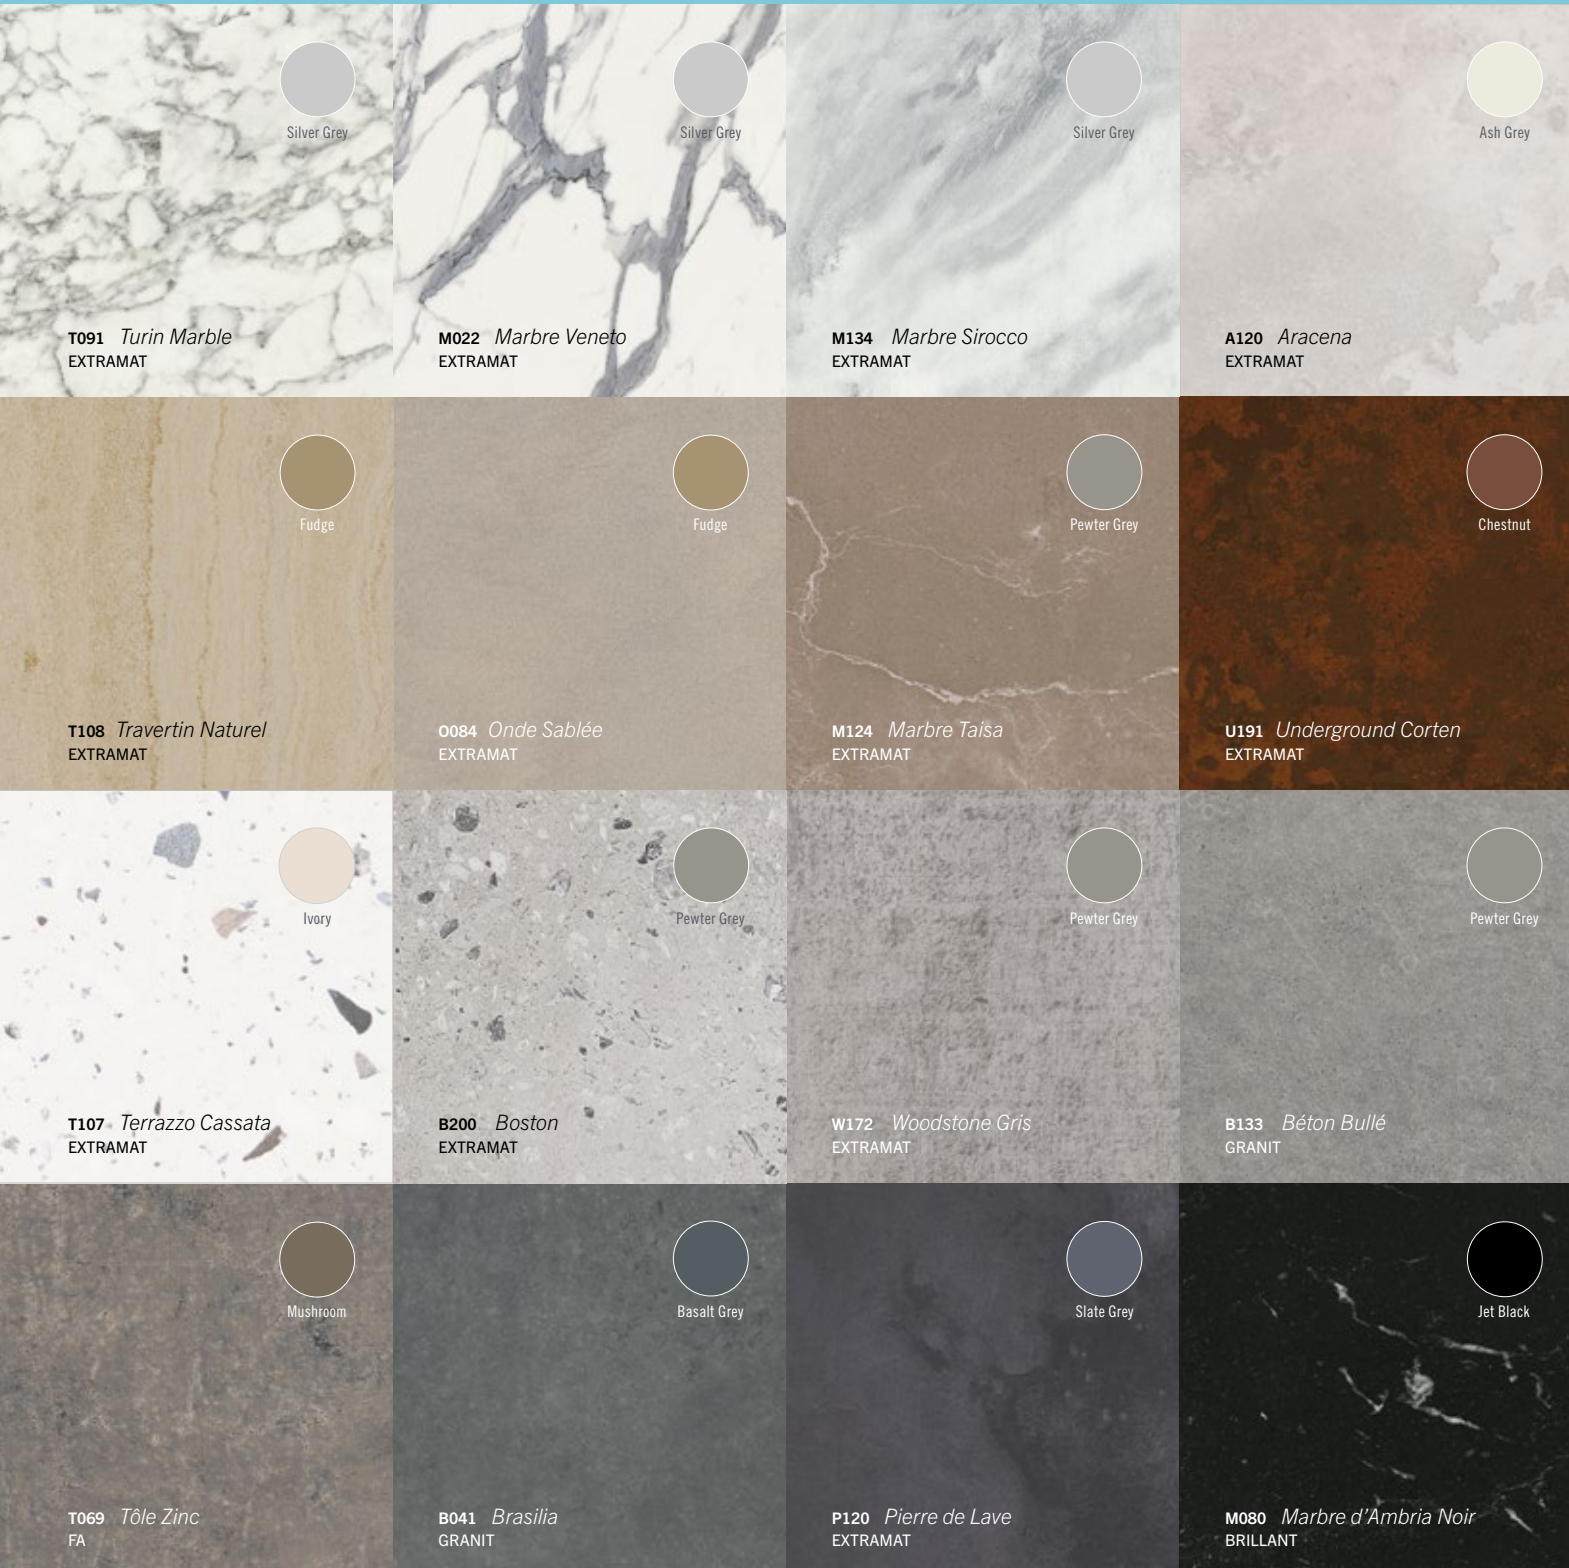

DANS VOTRE
DOUCHE

AUTOUR DE VOTRE
BAIGNOIRE

EN TOUTE HAUTEUR
OU EN CRÉDENCE

DERRIÈRE VOS
TOILETTES

SUR VOS
MURS

33 DÉCORS

Coloris de joints associé

nuance

Ice White

B070 *Blanc Megève*
FA - BRILLANT

Ash Grey

B015 *Blanc Menuires*
FA

Vanilla

C017 *Coquille d'Œuf*
FA

Ivory

B116 *Beige Nature*
EXTRAMAT - BRILLANT

Silver Grey

F008 *Fumée*
FA

Silver Grey

G003 *Gris Perle*
FA

Slate Grey

G059 *Gris Orage*
FA

Mushroom

C149 *Chêne Colorado*
LINIMAT

MATIÈRES MATERIALS

Code Code	Décor / Decor	Finitions / Finishes		
A120	Aracena	EXM	EXM	EXM
B041	Brasilia	GRA	GRA	GRA
B133	Béton Bullé	FA	FA	FA
B133	Béton Bullé	GRA	GRA	GRA
B200	Boston	EXM	EXM	EXM
M022	Marbre Veneto	EXM	EXM	EXM
M080	Marbre d'Ambria Noir	BRI	BRI	BRI
M124	Marbre Taisa	EXM	EXM	EXM
M134	Marbre Sirocco	EXM	EXM	EXM
O084	Onde Sablée	EXM	EXM	EXM
P120	Pierre de Lave	EXM	EXM	EXM
T069	Tôle Zinc	FA	FA	FA
T091	Turin Marble	EXM	EXM	EXM
T107	Terrazzo Cassata	EXM	EXM	EXM
T108	Travertin Naturel	EXM	EXM	EXM
U191	Underground Corten	EXM	EXM	EXM
W172	Woodstone Gris	EXM	EXM	EXM
B101	Banlian Noirci	FA	FA	FA
C149	Chêne Colorado	LIM	LIM	LIM
C150	Chêne Brasero	SEV	SEV	SEV
C179	Chêne des Massifs	EXM	EXM	EXM
C180	Chêne Alba	SEV	SEV	SEV
C183	Chêne d'Argent	LIM	LIM	LIM
E104	Érable Féroé Horizontal	EXM	EXM	EXM
F056	Frêne Scandinave	EXM	EXM	EXM
F058	Frêne Cristal	SEV	SEV	SEV
N115	Noyer Havana Horizontal	EXM	EXM	EXM
B015	Blanc Menuires	FA	FA	FA
B070	Blanc Megève	FA	FA	FA
B070	Blanc Megève	BRI	BRI	BRI
B116	Beige Nature	EXM	EXM	EXM
B116	Beige Nature	BRI	BRI	BRI
C017	Coquille d'Œuf	FA	FA	FA
F008	Fumée	FA	FA	FA
G003	Gris Perle	FA	FA	FA
G059	Gris Orage	FA	FA	FA