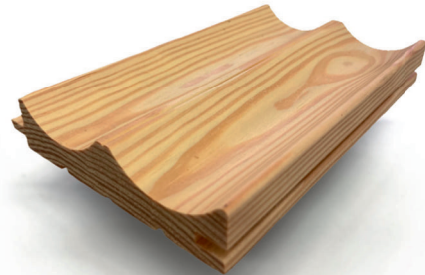

Especies recomendadas:  
Abeto, Pino limpio, Ayous, haya,  
Roble.

INTERIOR

Frisonoble  
de autor

OndaS  
*By Henrik Tjaerby*

## EL RITMO DE LA CURVA

Perfil machihembrado  
desarrollado por el diseñador  
danés Henrik Tjaerby inspirado  
en el ritmo de las olas.

Medidas disponibles:

96 x 22 mm

Especies recomendadas:  
Ayous, Haya y Pino Tea.