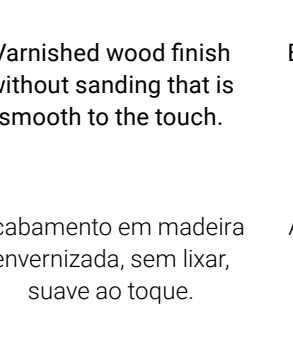

ACABADOS · FINISHES · ACABAMENTOS

Brillo · Gloss · Brilho

Acabado madera con carácter que combina equilibradamente zonas mate y satinadas.

Acabado de madera barnizada sin lijar que resulta suave al tacto.

Acabado extra mate con una ligera textura madera muy versátil.

Non-linear wood pore structure that reproduces irregular and discontinuous grain.

Wood finish with character that combines matte and satin areas in a balanced way.

Varnished wood finish without sanding that is smooth to the touch.

Extra matte finish with a light wood texture very versatile.

Acabamento com um brilho acetinado e um poro clássico, linear e suave.

Acabamento de madeira que combina de forma equilibrada áreas mate e acetinadas.

Acabamento em madeira envernizada, sem lixar, suave ao toque.

Acabamento extra fosco com textura leve de madeira muito versátil.

CARACTERÍSTICAS DEL DISEÑO · DESIGN FEATURES · CARACTERÍSTICAS DO DESIGN

NATURE RICH

Con Nature Rich: diferentes intensidades de color en las tablas
With Nature Rich: different colour intensities in the tables
Com Nature Rich: diferentes intensidades de cores nos painéis

Sin Nature Rich: intensidad de color homogénea en las tablas
Without Nature Rich: homogeneous colour intensity in the tables
Sem Nature Rich: intensidade de cores homogénea nos painéis

DISEÑO DE LAMA · PLANK DESIGN · DESIGN DA RÉGUA

Monolama
Single planks
Monorrégua

Tres tablillas
Three planks
Três lamelas

RUSTIC

Sin nudos
Knot-free
Sem nós

Con nudos
With knots
Com nós

Con grietas
With fissures or marks
Com fendas ou marcas

BISEL · BEVEL · BISEL

Sin bisel
Non-bevelled
Sem bisel

DISEÑOS · DESIGNS · DESIGNS

Dos colecciones con diseños exclusivos, para crear espacios únicos.
Two collections with exclusive designs, to create unique spaces.
Duas coleções com designs exclusivos, para criar espaços únicos.