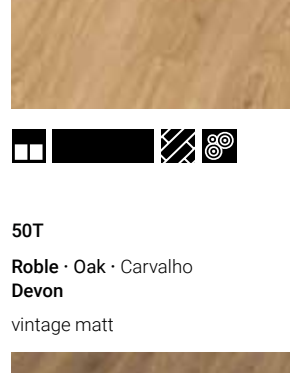

07D Haya · Beech · Faia 3.1 poro f