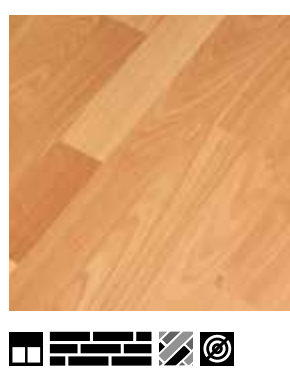

49X Nogal · Walnut · Nogueira Majestic vintage matt