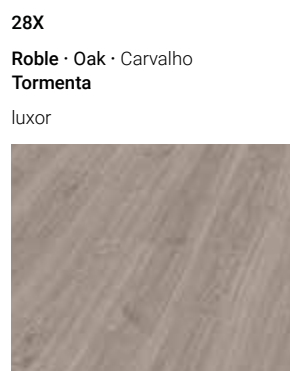

45Y Roble · Oak · Carvalho Cartago luxor