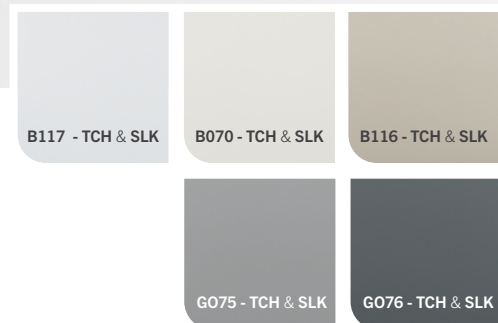

Diseños comunes