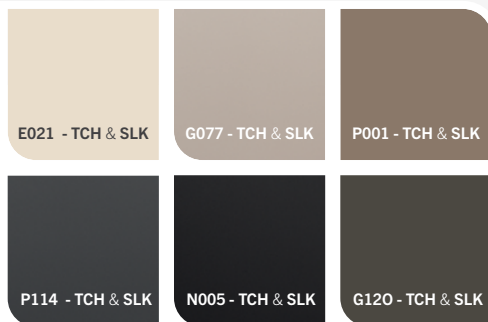

TOUCH & SILK: UNIVERSO MATE COM TOQUE SEDOSO

Entre no universo Touch & Silk, onde o aspeto mate e o toque sedoso combinam-se na perfeição em todas as decorações, com um resultado sublime.

SILK

Un acabado sedoso asequible

Superficie suave con un tacto sedoso y un acabado ligeramente mate para crear una perfecta armonía en el espacio interior.

Uma estrutura sedosa a preço acessível

Superfície macia com toque sedoso e um aspeto subtilmente mate para uma harmonia perfeita dos espaços interiores.