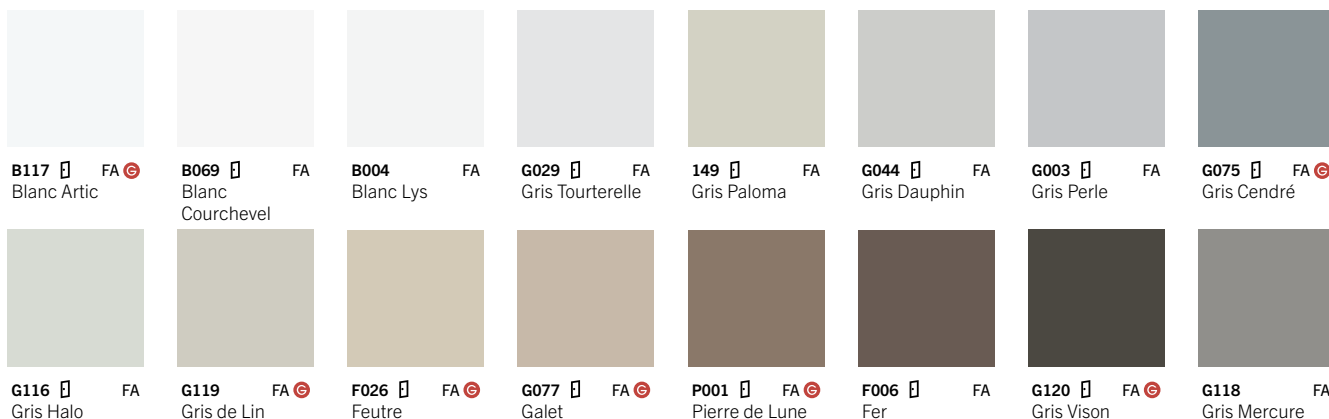

ACABAMENTOS LISOS

Dê realce às cores lisas com o acabamento Brillant, fazendo brilhar cada cor, crie matéria com os Roche, Alliage, Surf, Cuir, Epimat ou Fusion, sinta o aveludado dos Touch, Touch Roche e Touch Linimat, ou do inteiramente novo Silk. Poderá também optar pelo Extramat ou FA e apreciar a cor lisa na sua maior pureza.

EXM

FA

BRI

LEG

ESA

FA	Satiné
BRI	Brillant
EXM	Extramat
EPM	Epimat
SEV	Selva
LIM	Linimat
ESA	Essência
LEG	Legno
SLK	Silk
TCH	Touch
TCL	Touch Linimat
TCR	Touch Roche
SUR	Surf
ALG	Alliage
FUS	Fusion
GRA	Granit
ROC	Roche
CUJ	Cuir

color INTEGRAL

Laminado de alta presión • Panel de melamina • Compacto HPL
 Termolaminado de alta pressão • Placa de melamina • Compacto HPL

		B068 FA Blanc Chamonix	B070 FA Blanc Megève	B015 FA Blanc Menuires	030 FA Blanco Especial	O111 FA Orgeat
C188 FA Crème de Lait	E021 FA Écru	C017 FA Coquille d'Œuf	156 FA Crème Classique	G012 FA Grès	B116 FA Beige Nature	F054 FA Ficelle
C117 FA Citronnelle	G031 FA Genêt	J024 FA Jaune Sambre	O112 FA Ocre Roussillon	B120 FA Brique	C120 FA Caramel	F001 FA Florida
M100 FA Muscade	B205 FA Beige Nude	O113 FA Ocre de Toscane	R036 FA Rouge Cerise	G024 FA Grenade	R062 FA Rouge Fatal	R058 FA Rose Givré
S067 FA Seigle	R046 FA Raphia	K003 FA Kaki	V113 FA Vert Sauge	F055 FA Figue	P112 FA Prune	R060 FA Rose Velours
C190 FA Céladon	M047 FA Mousse	B125 FA Bleu Pétrole	V108 FA Vert Sarcelle	E082 FA Épicéa	V106 FA Vert de Gris	P092 FA Pomme Verte
B207 FA Bleu Poudré	C118 FA Cèdre Bleu	B196 FA Bleu Velvet	B118 FA Bleu Nuit	B086 FA Bleu Caraïbes	B001 FA Bleu Flash	B048 FA Bleu Oslo
G076 FA Gris Acier	G059 FA Gris Orage	P114 FA Poivre	B206 FA Bleu Encre	V112 FA Vert des Vosges	N005 FA Noir	005 FA Noir Classique