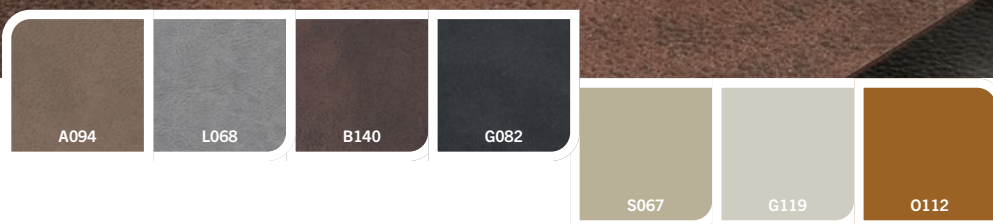

CUIR*

EFECTO CUERO PARA UN ACABADO REALISTA

Superficie suave y mate de aspecto granulado que sorprende por su realismo: un efecto cuero atrevido para sus diseños de interior.

CURVADO DEL HPL

Como el cuero de verdad, nuestro Laminado HPL puede curvarse para reproducir lo más fielmente este material tan flexible.

ENCURVAMENTO DO HPL

Tal como o couro verdadeiro, o nosso Termolaminado HPL pode ser encurvado para obter um aspeto o mais próximo possível deste material flexível.

UM EFEITO COURO PARA UM ASPETO REALISTA

Superfície suave e mate com aspeto granuloso, que transborda realismo: atreva-se com couro nos seus projetos de decoração de interiores.

*CUERO / COURO