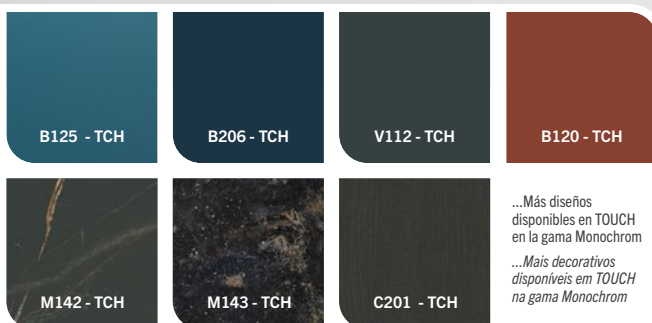

TOUCH & SILK: UN MUNDO MATE DE TACTO SEDOSO

Adéntrese en el mundo Touch & Silk, donde el acabado mate y el tacto sedoso se combinan perfectamente con el resto de la decoración interior para un resultado sublime.

Un acabado excepcional para un resultado prémium

Superficie antihuellas con un tacto aterciopelado y perfil ultramate que absorbe la luz para un efecto intenso.

Um acabamento excecional para um resultado premium

Superfície resistente às dedadas com toque aveludado e um caráter ultramate, para um resultado intenso.

TOUCH

Diseños exclusivos TOUCH / Decorativos exclusivos TOUCH