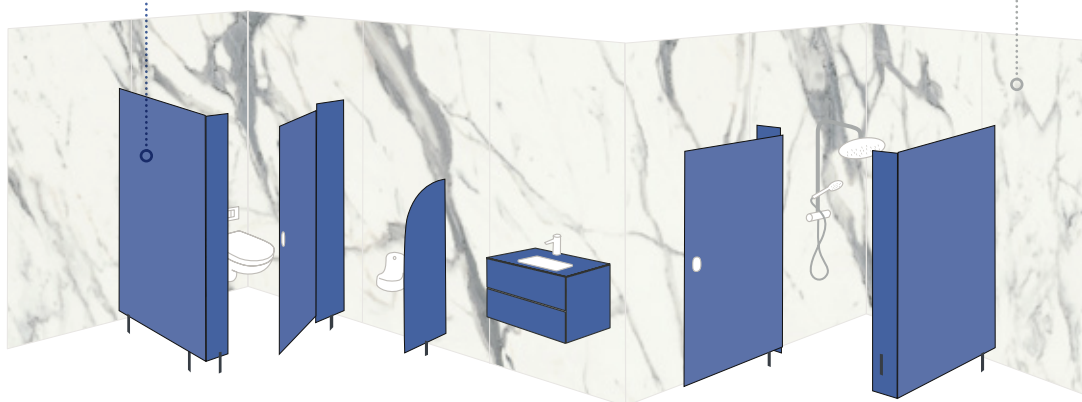

Wetwall™ nuance

LA ALTERNATIVA CONTEMPORÁNEA A LOS AZULEJOS:

- Ideal para el revestimiento de paredes en sus proyectos de cabinas
- Solución patentada de paneles impermeables gracias al sistema de ranura y lengüeta
- Para proyectos de nueva construcción o renovación
- Montaje invisible y paneles con bordes redondeados sin perfiles
- Decoraciones de gran formato en armonía con la oferta de Cabinas.

A ALTERNATIVA CONTEMPORÁNEA AOS AZULEJOS:

- Ideal para revestimento de paredes em projetos de cabinas
- Solução patenteada de painéis impermeáveis graças ao sistema de ranhura e lingueta
- Para projetos de construção nova ou renovação
- Montagem invisível e painéis com bordas arredondadas sem perfis
- Decoração em grandes formatos em harmonia com a oferta Cabinas.

Instalación rápida
Instalação rápida

Ideal para reformas
Ideal para renovações

Fácil de instalar
Fácil de instalar

Sistema estanco
Sistema estanque

Reysipur®

Cabinas y accesorios en Compact HPL
Cabinas e acessórios em Compacto HPL

Wetwall™ nuance

Revestimientos para locales húmedos
Revestimento de paredes para espaços húmidos

Más información

Para más detalles, consulte las fichas técnicas de nuestros productos.
Para mais informações, consultar as fichas técnicas dos nossos produtos.

Saiba mais