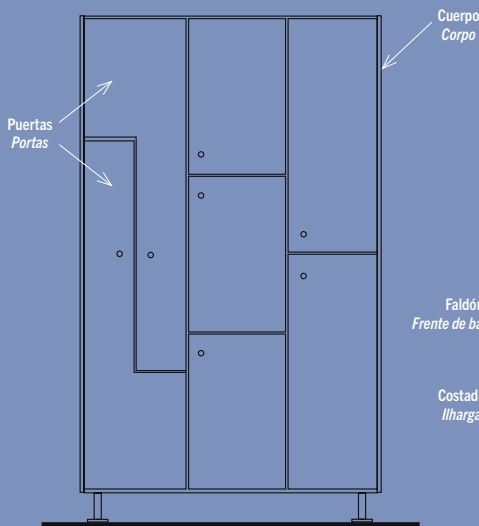

COMPACTO HPL: UN PRODUCTO, MUCHAS APLICACIONES

CABINAS / CABINES

*Para cabinas de altura completa, póngase en contacto con nosotros si tiene alguna duda.
Para cabinas de frente a todo o pé direito, contacte-nos para mais pormenores.

COMPACTO HPL: UM PRODUTO, MUITAS APLICAÇÕES

MOBILIARIO / MOBILIÁRIO

**Taquillas
Cacifos**

**Encimera de baño
Tampo de lavatório**

**Banco central
Banco central**

Un producto adaptado al entorno sanitario

La gama Reysipur® Cabinas & Taquillas HPL Compact Laminates responde a las necesidades de todos los proyectos de sanitarios. La diversidad de formatos permite fabricar cabinas, taquillas, encimeras de lavabo, etc. desde estándar hasta a medida.