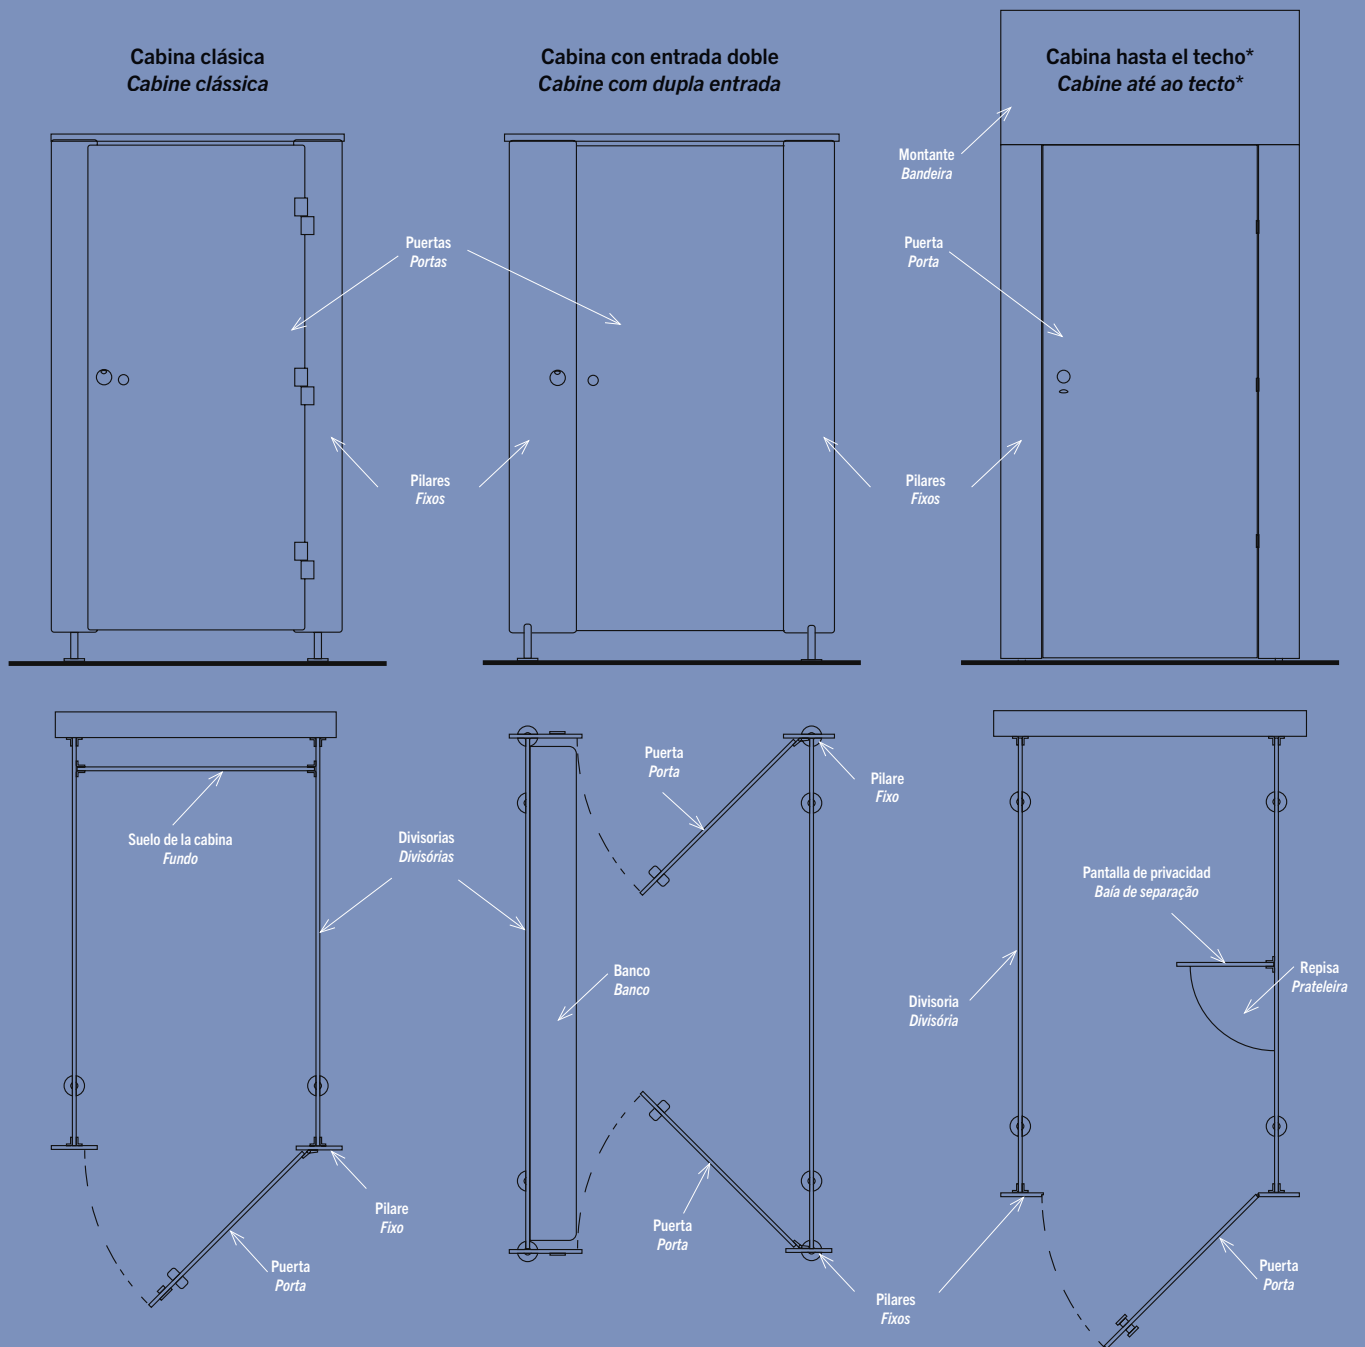

COMPACTO HPL: UN PRODUCTO, MUCHAS APLICACIONES

CABINAS / CABINES

*Para cabinas de altura completa, póngase en contacto con nosotros si tiene alguna duda.
Para cabinas de frente a todo o pé direito, contacte-nos para mais pormenores.