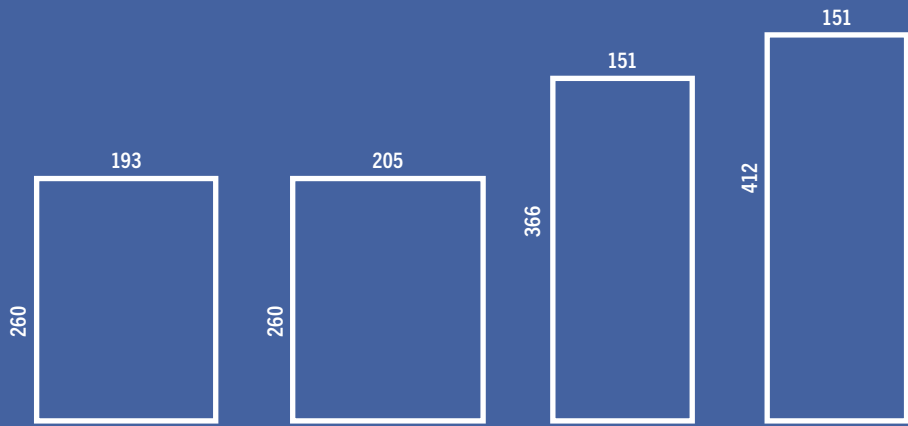

DISEÑOS DE MADERA DECORATIVOS EM MADEIRA

Los diseños de madera horizontales permiten mantener una veta de madera vertical una vez inclinado el panel, optimizando el consumo de panel para crear sus cabinas.

Os decorativos de madeira horizontais permitem-lhe manter um grão de madeira vertical quando o painel é inclinado, optimizando o consumo de painel para criar as suas cabinas.

FORMATOS

260 × 193 cm
 260 × 205 cm
 366 × 151 cm
 412 × 151 cm

SUGERENCIAS DE OPTIMIZACIÓN / SUGESTÕES DE OTIMIZAÇÃO

260 × 193 cm • 260 × 205 cm

Cabina clásica

Utilizados horizontalmente, estos paneles permiten crear una pared, una puerta o un parteluz. Proporcionan privacidad con una altura > 2 m.